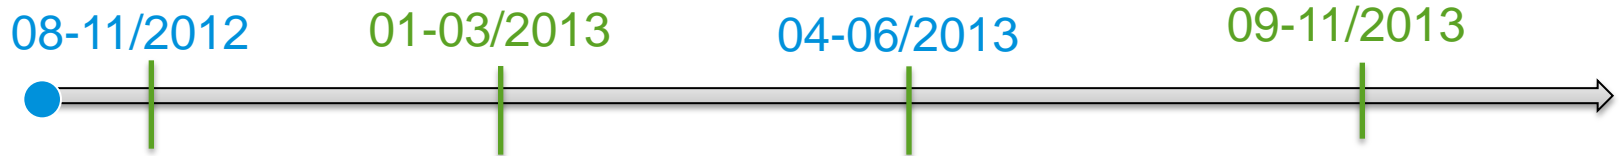

Strategie 2014-2020 und neue Projekte

Strategia 2014-2020 oraz nowe projekty

2012

2013

- 08-11/2012: Sammeln neuer Projektideen und erste Beratungen auf Verwaltungsebene
- 01-03/2013: Ergänzung eines strategischen Ansatzes
- 04-06/2013: Beratungen in den Ausschüssen
- 09-11/2013: Vorbereitung der Beschlussvorlage für Aktualisierung des Handlungsplans

- 08-11/2012: zbieranie pomysłów na nowe projekty i pierwsze konsultacje na poziomie administracji
- 01-03/2013: uzupełnienie koncepcji strategicznej
- 04-06/2013: Konsultacje w komisjach/ z radnymi
- 09-11/2013: Przygotowanie Uchwały w sprawie aktualizacji Planu Działania